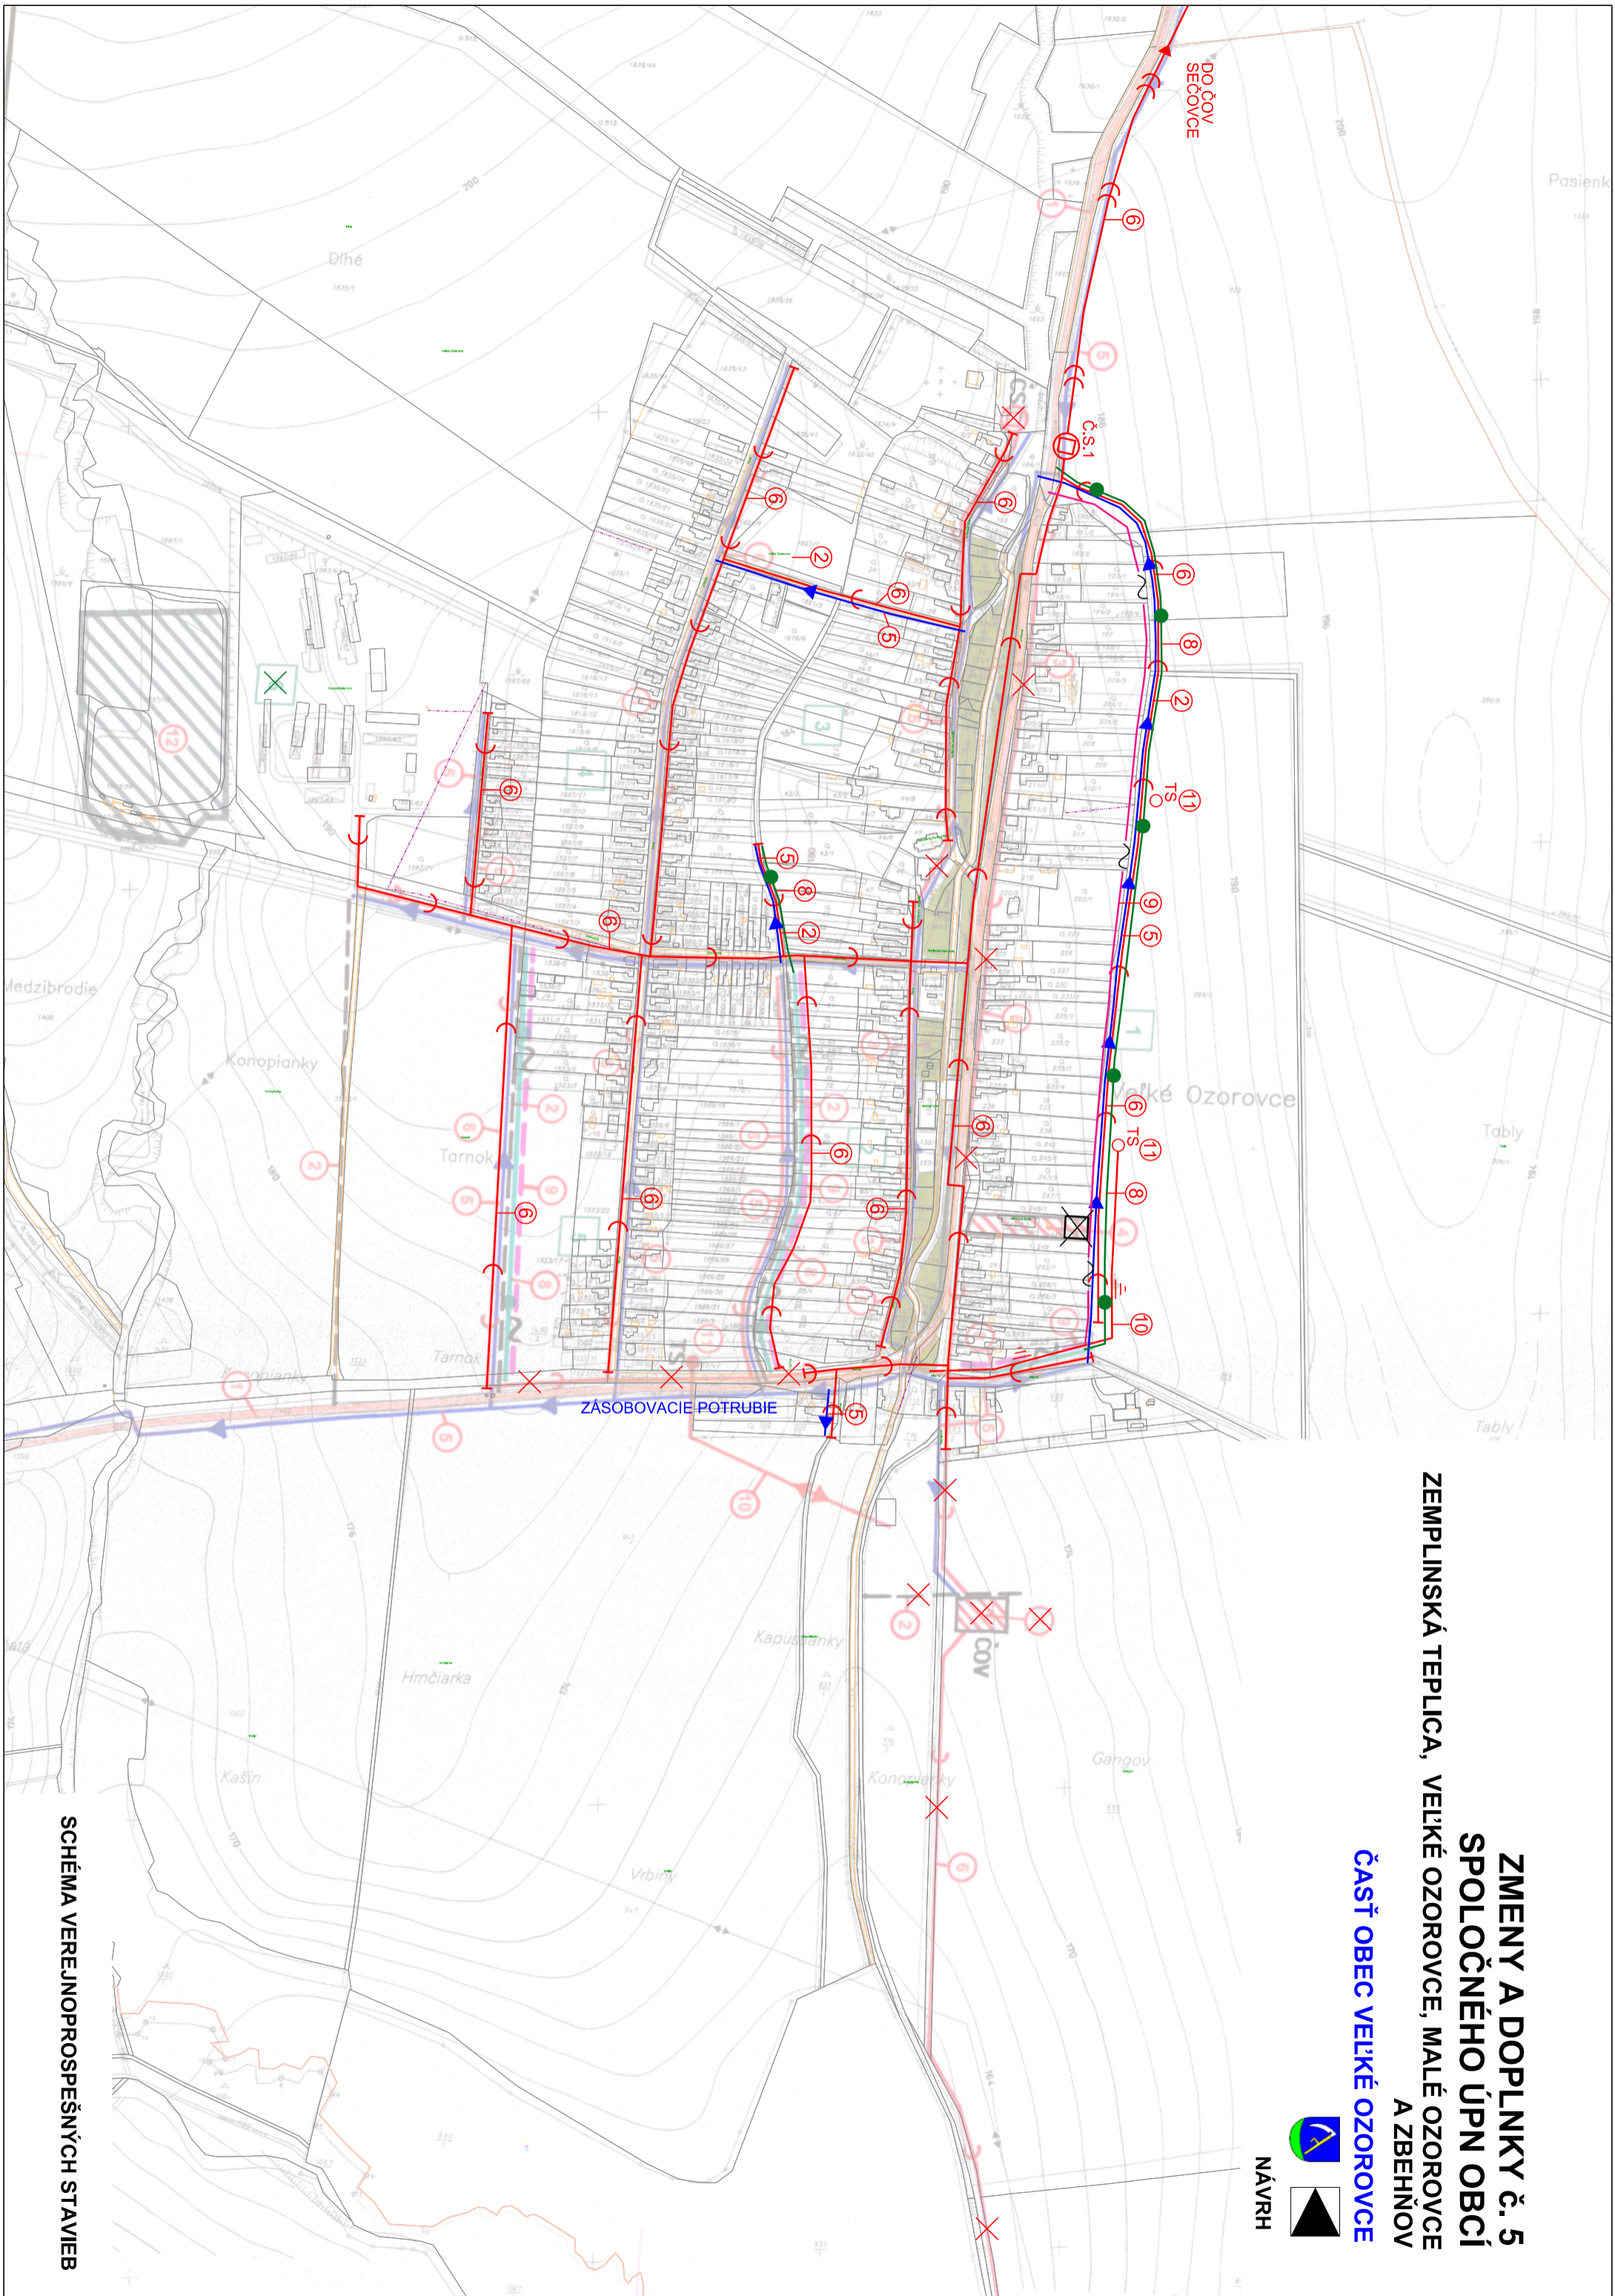

**ZMENY A DOPLNKY Č. 5
SPOLOČNÉHO ÚPN OBCÍ
ZEMPLINSKÁ TEPLICA, VEĽKÉ OZOROVCE, MAĽÉ OZOROVCE
A ZBEHŇOV**
ČASŤ OBEC VEĽKÉ OZOROVCE

NÁVRH

SCHÉMA VEREJNOROSPĚŠNÝCH STAVIEB